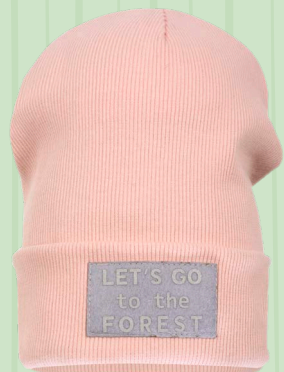

Cool
64950
40-56

Imagine
64967
40-56

Benny
64943
38-52

Chustka Spoko
65025
S, M, L

Komin Graf
65032
S, M, L

Opaska Kiro
65018
38-40, 42-44, 46-48

kolekcja wiosna

Forest
65056
40-56