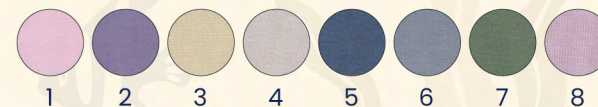

# kolekcja lato

**Koleś**  
71699  
36-52

**Cukierek**  
71750  
42-54

**Pawcio**  
71705  
36-52

**Bucket**  
71781  
44-56

**Tobi**  
71743  
44-56

**Cezar**  
71729  
42-56

**Zosia**  
71712  
36-52

**Anita**  
71736  
42-56

**Mesa**  
71774  
44-56

**Chustka Sara**  
71798  
42-44, 46-48, 50-52

**Kapeluszek Pola**  
71767  
44-56

**Chustka Faro**  
71804  
uniwersalna

**Bonetka M - 72597**  
72597  
36-50