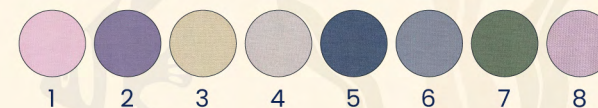

# kolekcja lato

**Koleś**  
71699  
36-52

**Cukierek**  
71750  
42-54

**Pawcio**  
71705  
36-52

**Bucket**  
71781  
44-56

**Tobi**  
71743  
44-56

**Cezar**  
71729  
42-56

**Zosia**  
71712  
36-52

**Anita**  
71736  
42-56

**Mesa**  
71774  
44-56

**Chustka Sara**  
71798  
42-44, 46-48, 50-52

**Kapeluszek Pola**  
71767  
44-56

**Chustka Faro**  
71804  
uniwersalna

**Bonetka M - 72597**  
72597  
36-50