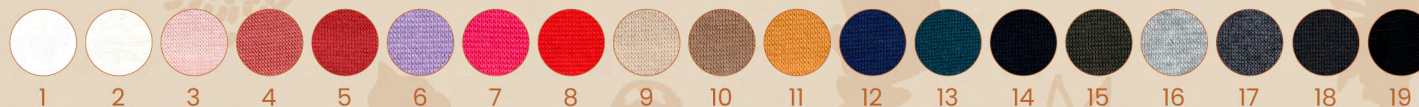

kolekcja jesień

Śliniak Bobo
90994
XS, S, M