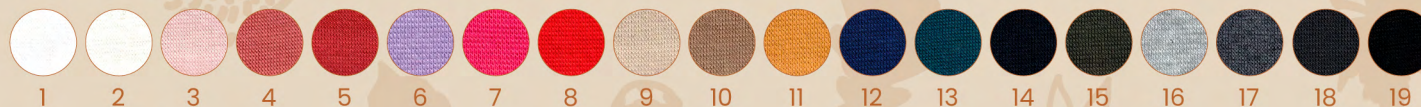

kolekcja jesień

Lola Dz.
90888
36-52