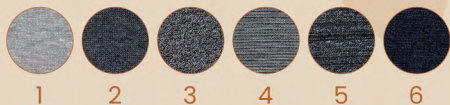

Rander
90420
M, L