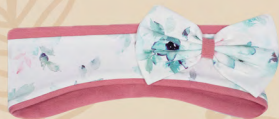

Komin Lusia
90208
M, L

Opaska Kornia
90215
34-36, 38-40, 42-44,
46-48, 50-52

1 2 3 4

Chustka Lea
90703
uniwersalna

Ania
90666
M, L

Opaska Parisa
90710
34-36, 38-40, 42-44,
46-48, 50-52

Emma
90673
40-56

Chustka Siga
90697
M, L