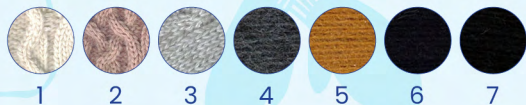

kolekcja zima

Mars
91809
40-56

Wenus
91793
40-56

Komin Pluton
91816
M, L

Rękawiczki Junior
91953
S, M, L

Łapki Maluszek
91946
XS, S, M

Rękawiczki Ortalion
91960
S, M, L

kolekcja zima