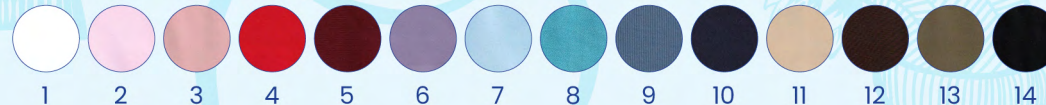

kolekcja zima

Mars
91809
40-56

Wenus
91793
40-56

Komin Pluton
91816
M, L

Rękawiczki Junior
91953
S, M, L

Łapki Maluszek
91946
XS, S, M

Rękawiczki Ortalion
91960
S, M, L

kolekcja zima