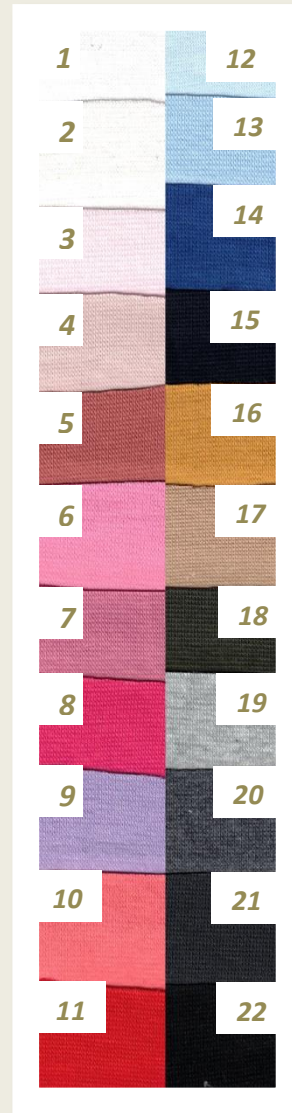

Czapka GUSTI

36 – 52

Czapka BENNY

36 – 52

Czapka SPACE

40 – 56

Komin GRAF

M, L

Czapka DODI CH.

36 – 54

Opaska KIRO

34/36, 38/40, 42/44,
46/48, 50/52 50/52

Czapka BASIC

40 – 56

Śliniak BOBO

XS, S, M