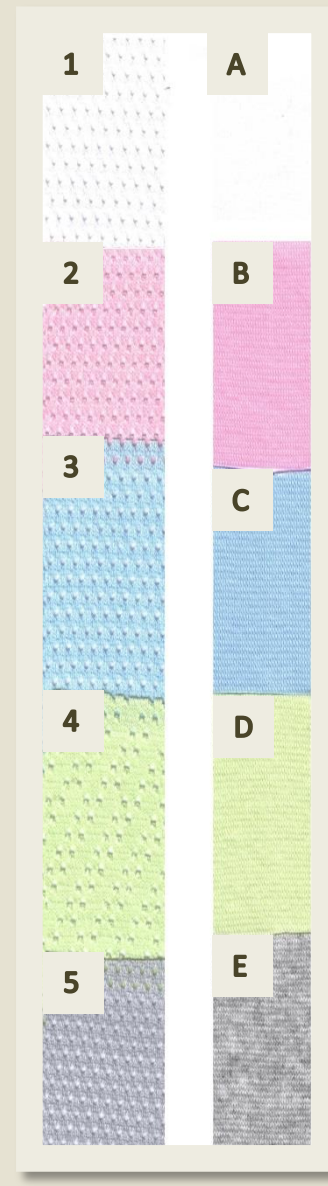

Czapka CALINECZKA

36 – 52

Czapka ELFIK

36 – 52

Chustka DORI

38/40, 42/44, 46/48, 50/52

Czapka LOLEK

36 – 52

Czapka ADEK

36 – 52

Czapka ŻWIREK

36 – 52

Chustka DUMEL

38/40, 42/44, 46/48, 50/52

Czapka GAWĘŁ

36 – 52